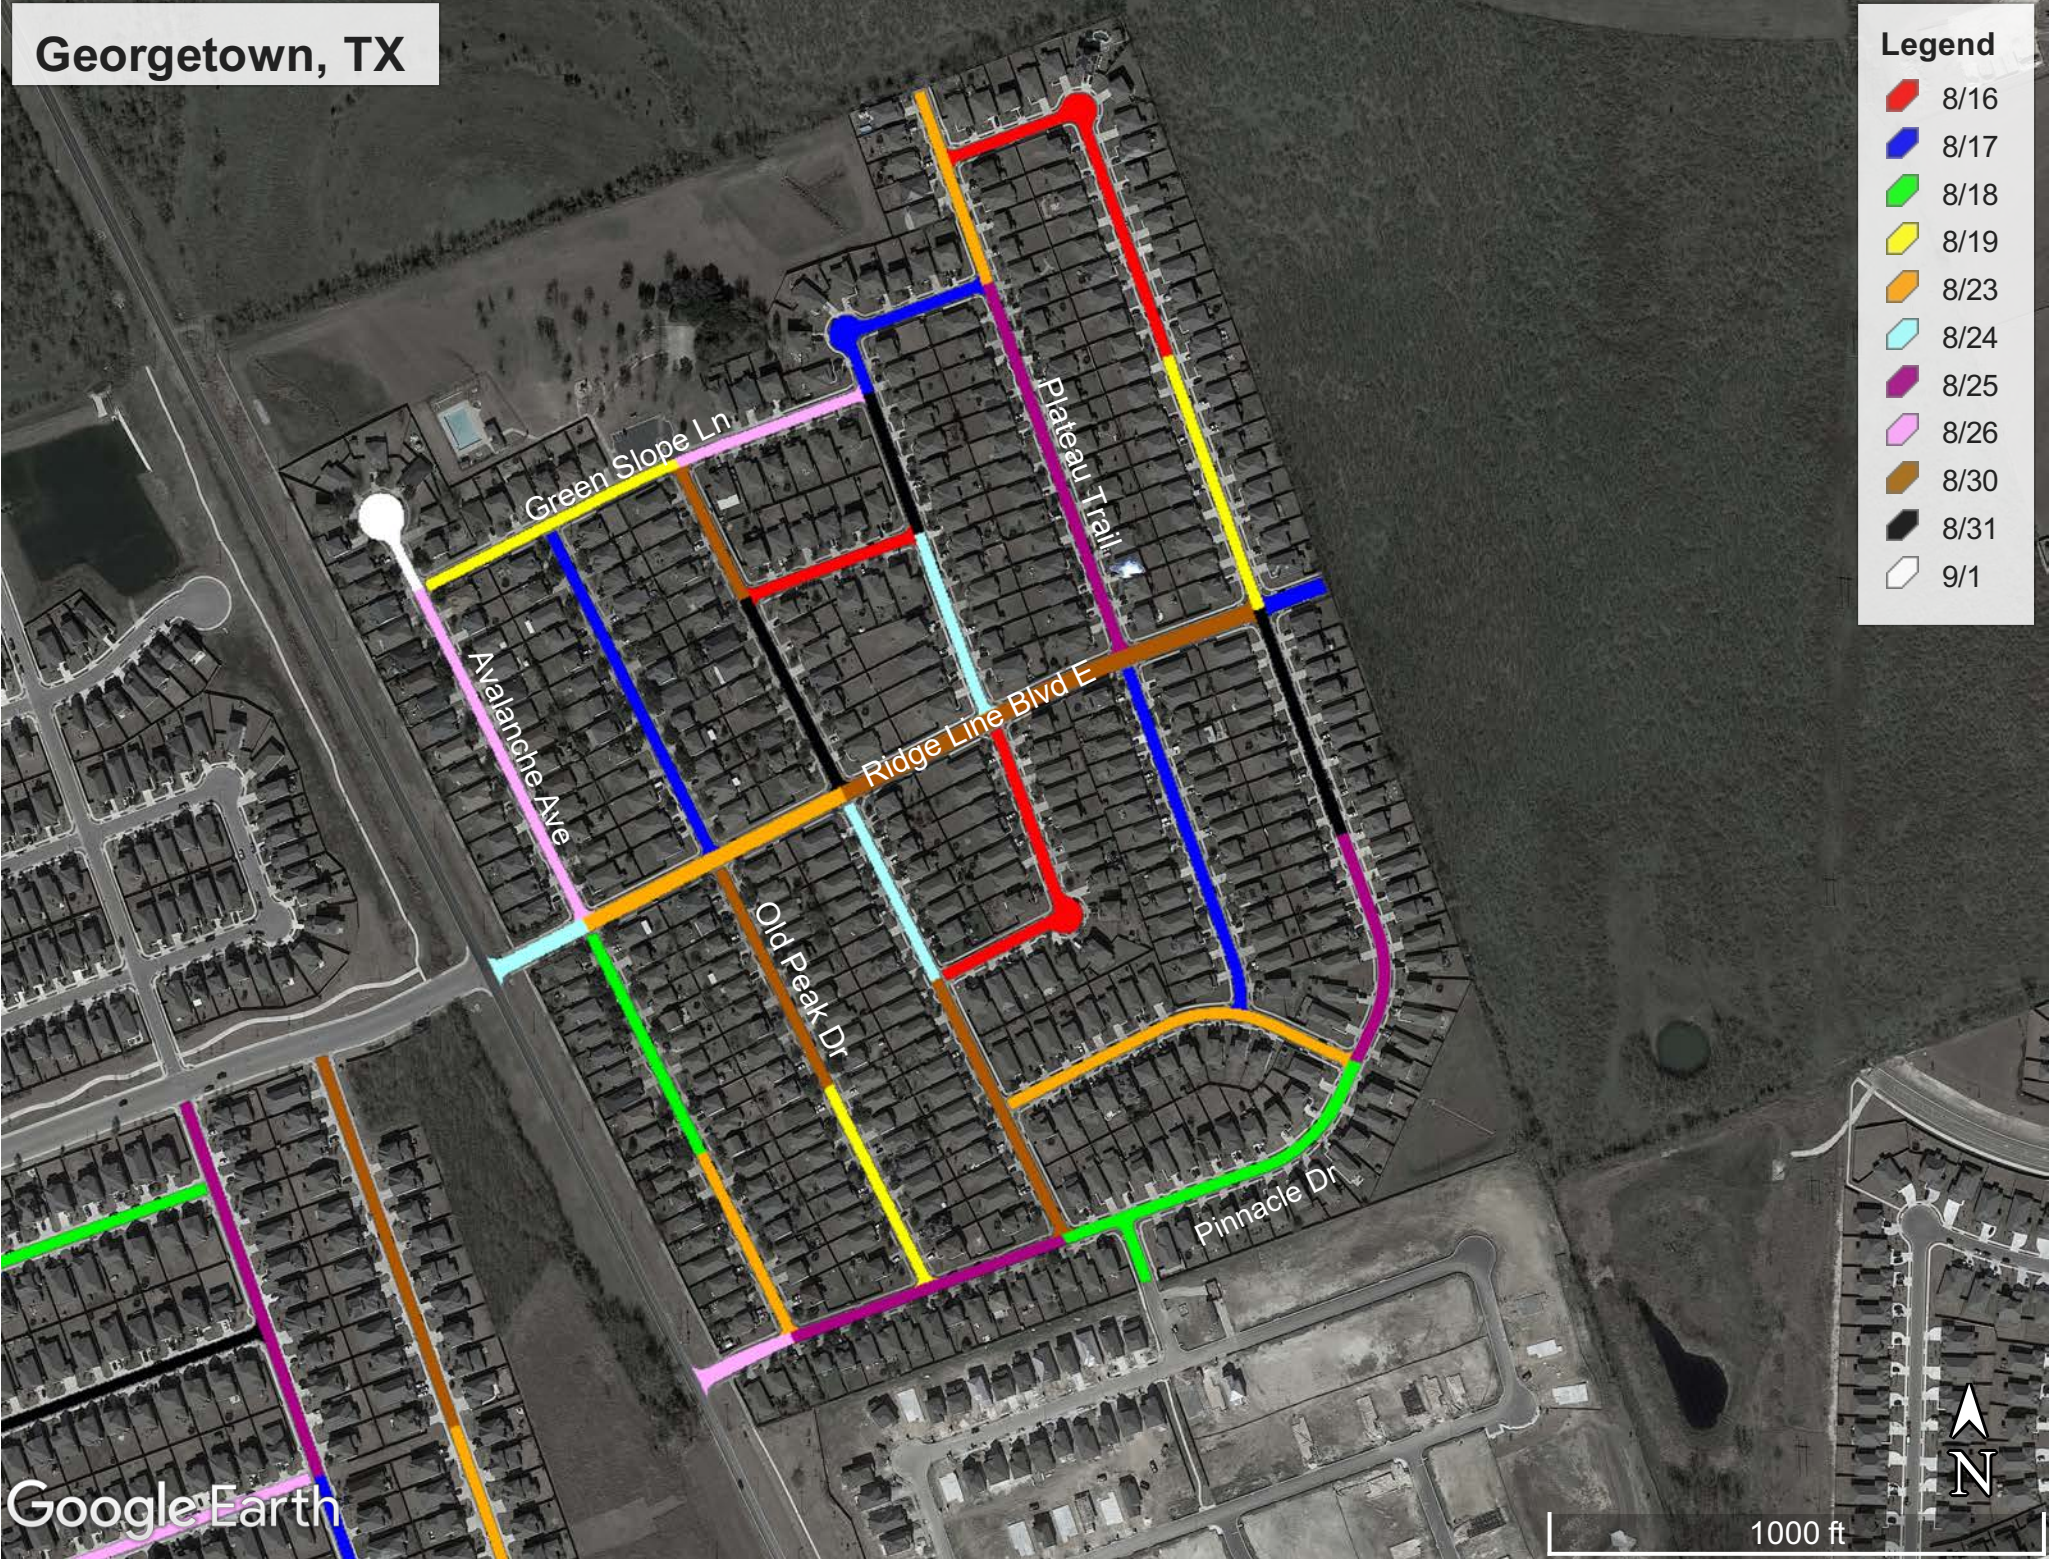

# Georgetown, TX

Legend	
	8/16
	8/17
	8/18
	8/19
	8/23
	8/24
	8/25
	8/26
	8/30
	8/31
	9/1

Google Earth

1000 ft