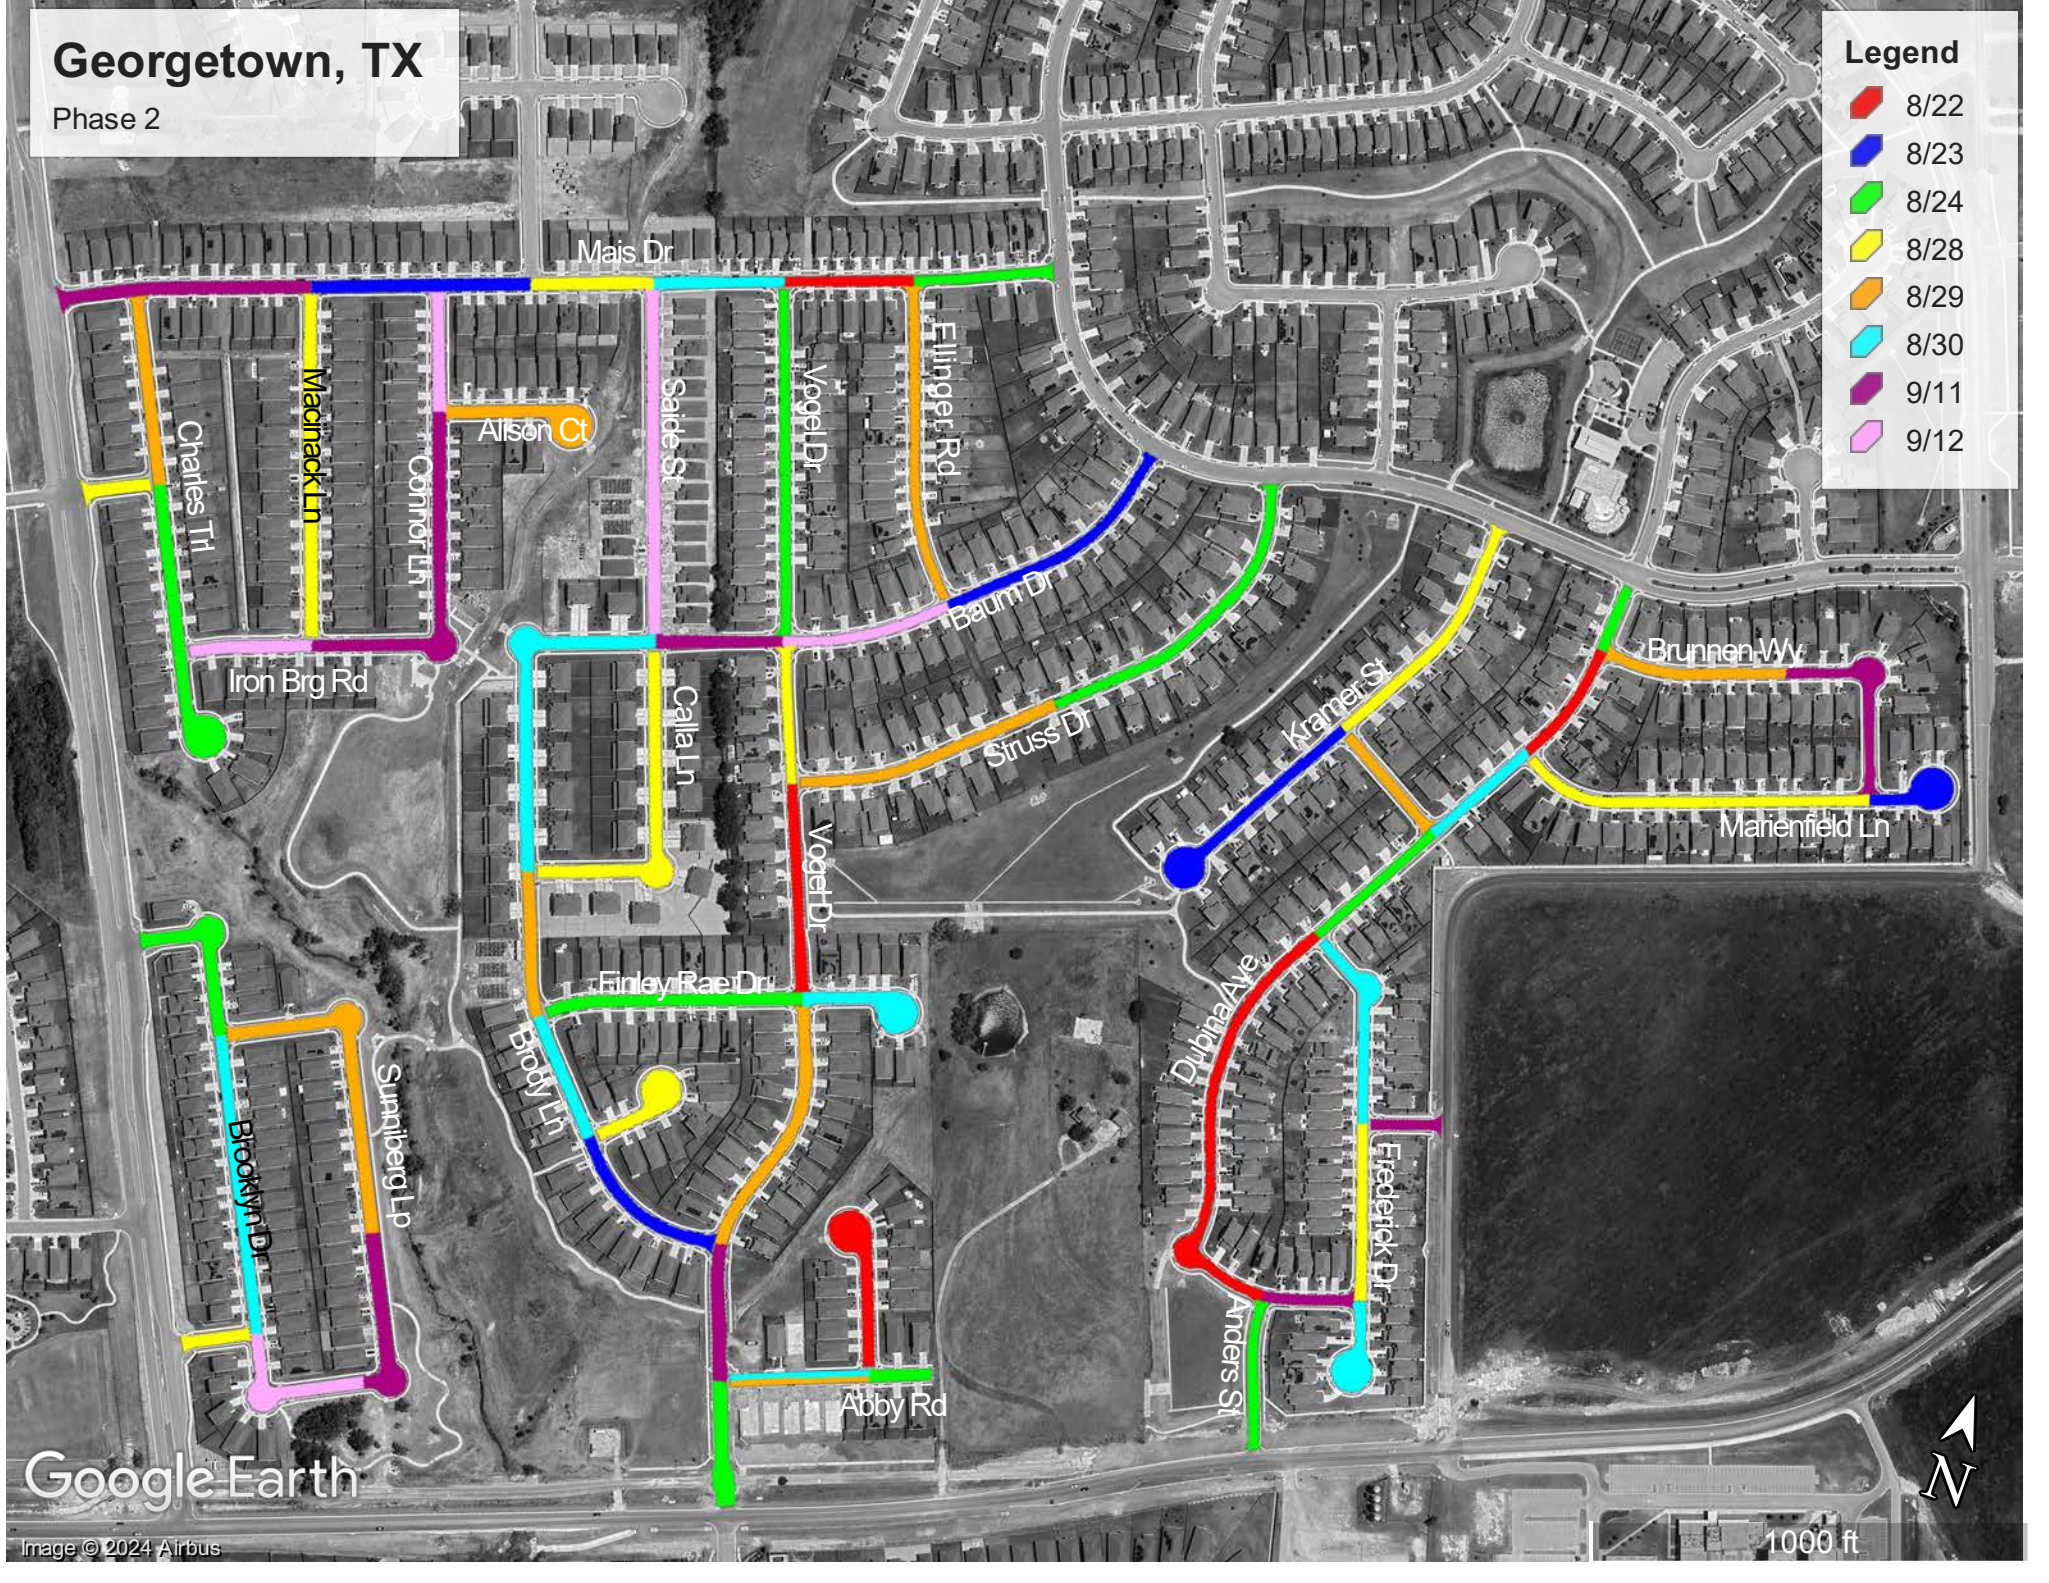

# Georgetown, TX

Phase 2

## Legend

- 8/22
- 8/23
- 8/24
- 8/28
- 8/29
- 8/30
- 9/11
- 9/12

Google Earth